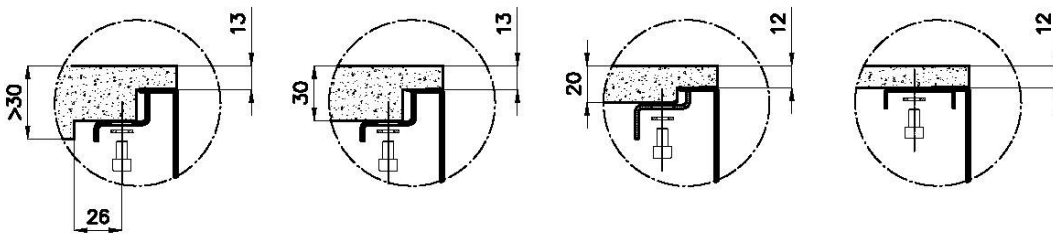

## QUADRA EVO Livelli accessori / Level accessories SOTTOTOP / UNDERMOUNT

**LEVEL 2:**

**8100 615**

**1254/85-**

GRIGLIA POSIZIONATA A FILO VASCA / GRID EDGE POSITIONING

## Sottotop/Undermount

B-B:  
 Dettaglio installazione e sistema di fissaggio  
 Installation detail and fixing system

A-A:  
 Dettaglio installazione positive reveal e sistema di fissaggio  
 Installation detail with positive reveal and fixing system