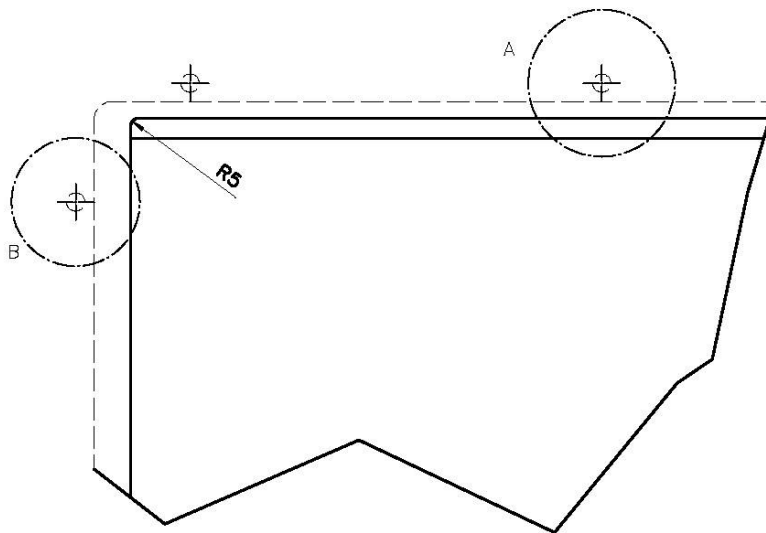

## QUADRA EVO Livelli accessori / Level accessories SOTTOTOP / UNDERMOUNT

**LEVEL 2:**

**8100 615**

**1254/85-**

GRIGLIA POSIZIONATA A FILO VASCA / GRID EDGE POSITIONING

## Sottotop/Undermount

B-B:  
 Dettaglio installazione e sistema di fissaggio  
 Installation detail and fixing system

A-A:  
 Dettaglio installazione positive reveal e sistema di fissaggio  
 Installation detail with positive reveal and fixing system