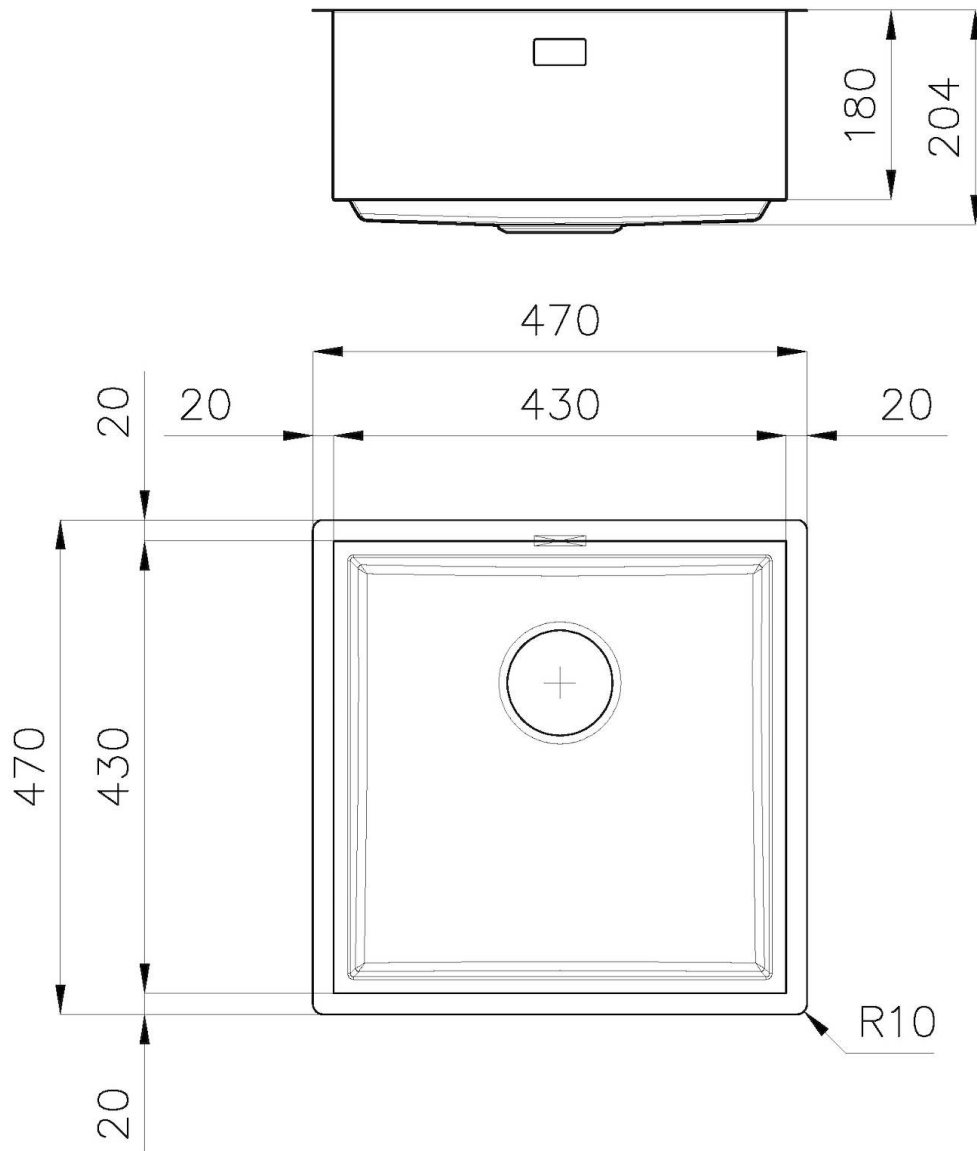

Notas:

EN DOTACIÓN

1 x Rejilla Black 8100 615

DIBUJOS TÉCNICOS

1254/85-